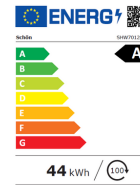

SCHÖN
PREMIUM GERMAN QUALITY

SHW7012BLA

EAN: 0765708152177

Lavatrice a carica frontale

Classe: **A**

Capacità **7 kg**

Motore: **BLDC inverter**

Centrifuga: **1.200 rpm**

Larg: **595 mm** - Alt: **845 mm** - Prof: **450 mm**

PRESTAZIONI

CLASSE DI EFFICIENZA ENERGETICA	A
CLASSE DI EFFICIENZA CENTRIFUGA	B
CAPACITA' DI CARICO	7 kg
VELOCITA' MASSIMA CENTRIFUGA	1.200 RPM
POTENZA MASSIMA ASSORBITA	44 kWh / 100 cicli
CONSUMO ELETTRICO	1.600 W
CONSUMO DI ACQUA	37 lt